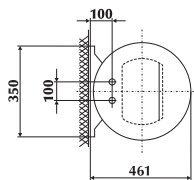

MORA S 80 MORA S 120

ELEKTRICKÝ OHŘÍVAČ VODY

- Smaltovaná ocelová nádrž
- Hořčíková ochranná anoda
- Volba teploty do 75 °C

Model	S 080	S 120
Objem (l)	80	120
Účel		
Jeden/ několik výstupů	x	x
Montáž na stěnu vertikální	x	x
Počet osob - průměrná spotřeba	3-4	5-6
Instalační rozměry		
A (mm)	766	1081
B (mm)	565	865
C (mm)	190	205
Připojení k rozvodu	G 1/2	G 1/2
Hmotnost čistá/ hrubá/ s obsahem (kg)	27/29/107	35/38/155
Technická charakteristika		
Pracovní tlak (bar)	6	6
Smaltovaná ocelová nádrž	x	x
Hořčíková ochranná anoda	x	x
Volba teploty do 75 °C	x	x
Indikace zahřívání	x	x
Teploměr	x	x
Průměrná tloušťka izolace (mm)	17	17
Ochrana proti vlhkosti	IP 24	IP 24
Elektrická charakteristika		
Výkon (W)	2000	2000
Napětí (V)	230	230
Funkční charakteristiky		
Doba zahřívání z 15 na 75 °C	3 h 05 min	4 h 35 min
Množství smíšené vody 40 °C (l)	146	226
Tepebné ztráty (kWh/24 h)	1,57	1,99
Připojovací armatury		
Jednocostranný nebo bezpečnostní ventil	x	x
Transportní údaje		
Rozměry obalu (mm)	480x490x800	480x490x1115

3 990,- Kč S 80

4 990,- Kč S 120