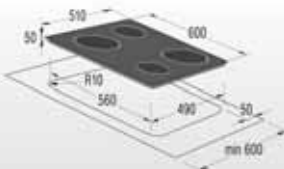

MORA MECTD 6...