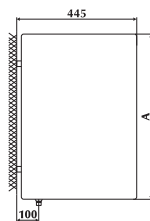

MORA **L 80** MORA **L 120**

ELEKTRICKÝ OHŘÍVAČ VODY

- Nový hranatý tvar
- Dodatečné funkce: teploměr na měření
  - teploty vody v zásobníku;
  - optický indikátor provozu elektrického zásobníku;
  - nastavení požadované teploty (úsporný režim, ochrana proti zamrznutí)
- Umístění topného článku v jímcce
  - snadná údržba a ošetřování

Model	L 80	L 120
Objem (l)	80	120
Účel		
Jeden/ několik výstupů	x	x
Montáž na stěnu vertikální	x	x
Počet osob - průměrná spotřeba	3-4	4-5
Instalační rozměry		
A (mm)	950	1300
B (mm)	735	900
C (mm)	245	255
Připojení k rozvodu	G 1/2	G 1/2
Hmotnost čistá/ hrubá/ s obsahem (kg)	31/33/111	36/38/156
Technická charakteristika		
Pracovní tlak (bar)	6	6
Smaltovaná ocelová nádrž	x	x
Hofčiková ochranná anoda	x	x
Volba teploty do 75 °C	x	x
Ochrana proti zamrznutí	x	x
Indikace zahřívání	x	x
Teploměr	x	x
Průměrná tloušťka izolace (mm)	20-60	20-60
Ochrana proti vlhkosti	IP 24	IP 24
Elektrická charakteristika		
Výkon (W)	2000	2000
Napětí (V)	230	230
Jmenovitý proud (A)	8,7	8,7
Funkční charakteristiky		
Doba zahřívání z 15 na 75 °C	3 h 05 min	3 h 55 min
Množství smíšené vody 40 °C (l)	148	194
Teplenné ztráty (kWh/24 h)	1,30	1,54
Připojovací armatury		
Jednocestný nebo bezpečnostní ventil	x	x
Transportní údaje		
Rozměry obalu (mm)	480x490x1070	480x490x1254

6 990,- Kč L 80

7 790,- Kč L 120