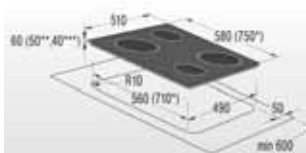

ROZMĚRY PRO ZABUDOVÁNÍ VARNÝCH DESEK

MORA MIT 6..., MICT 6..., MEC 6..., MECT 6..., MECTK 6..., 4257*