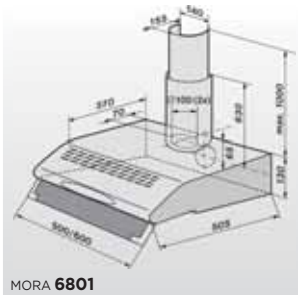

MORA 5708

MORA 5722

MORA 5710 (*60cm)

MORA 5701

MORA 6801

Montáž komínového
ostrůvkového odsavače

Základní umístění komínového
odsavače nad pracovní varnou
deskou

SYMBOLY