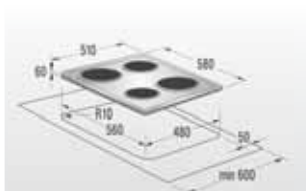

MORA 4661, 4621, 4622