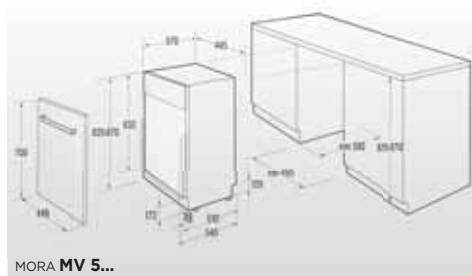

ROZMĚRY PRO ZABUDOVÁNÍ MIKROVLNNÝCH TRUB

MORA **MT 01, MT 02, MT 03, MT 11***

MORA **MT 05**

ROZMĚRY PRO ZABUDOVÁNÍ VESTAVNÝCH MYČEK

MORA **MI...**

MORA **MV 6...**

MORA **MV 5...**

ROZMĚRY PRO ZABUDOVÁNÍ CHLADNIČEK