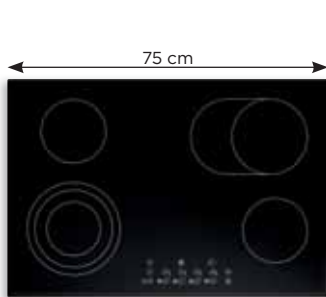

VESTAVNÉ VARNÉ DESKY SAMOSTATNÉ

MORA
moje radost

MORA **4257**

zkosená hrana

SKLOKERAMICKÁ VESTAVNÁ
DESKA SAMOSTATNÁ

- dotekové ovládání
- zkosené hrany
- 4 varné zóny:
  vpředu vlevo 210 / 175 / 120mm
  HI-LIGHT 2300 W,
  vpředu vpravo 145mm hi-light
  1200 W,
  vzadu vlevo 145mm hi-light
  1200 W,
  vzadu vpravo 265 x 170 mm
  2400 W oválná zóna
- časování: až 99 min.
- ukazatel zbytkového tepla
  (dětská bezpečnostní pojistka
  (uzamčení desky))
- minutka
- nahřívací automatika
- elektrické napětí: 230/400 V
- jmenovitý příkon: 7,1 kW

15 990,- Kč