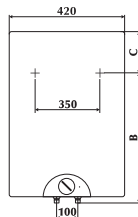

MORA **L 80** MORA **L 120**

ELEKTRICKÝ OHŘÍVAČ VODY

- Nový hranatý tvar
- Dodatečné funkce: teploměr na měření
  - teploty vody v zásobníku;
  - optický indikátor provozu elektrického zásobníku;
  - nastavení požadované teploty (úsporný režim, ochrana proti zamrznutí)
- Umístění topného článku v jímcce
  - snadná údržba a ošetřování

Model	L 80	L 120
Objem (l)	80	120
Účel		
Jeden/ několik výstupů	x	x
Montáž na stěnu vertikální	x	x
Počet osob - průměrná spotřeba	3-4	4-5
Instalační rozměry		
A (mm)	950	1300
B (mm)	735	900
C (mm)	245	255
Připojení k rozvodu	G 1/2	G 1/2
Hmotnost čistá/ hrubá/ s obsahem (kg)	31/33/111	36/38/156
Technická charakteristika		
Pracovní tlak (bar)	6	6
Smaltovaná ocelová nádrž	x	x
Hofčiková ochranná anoda	x	x
Volba teploty do 75 °C	x	x
Ochrana proti zamrznutí	x	x
Indikace zahřívání	x	x
Teploměr	x	x
Průměrná tloušťka izolace (mm)	20-60	20-60
Ochrana proti vlhkosti	IP 24	IP 24
Elektrická charakteristika		
Výkon (W)	2000	2000
Napětí (V)	230	230
Jmenovitý proud (A)	8,7	8,7
Funkční charakteristiky		
Doba zahřívání z 15 na 75 °C	3 h 05 min	3 h 55 min
Množství smíšené vody 40 °C (l)	148	194
Teplenné ztráty (kWh/24 h)	1,30	1,54
Připojovací armatury		
Jednocestný nebo bezpečnostní ventil	x	x
Transportní údaje		
Rozměry obalu (mm)	480x490x1070	480x490x1254

6 990,- Kč L 80

7 790,- Kč L 120