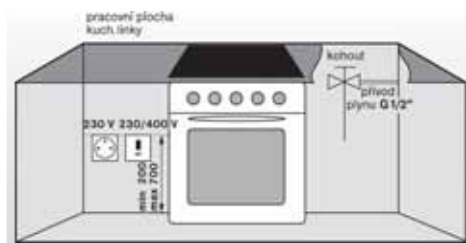

ROZMĚRY PRO ZABUDOVÁNÍ SAMOSTATNÝCH VESTAVNÝCH TRUB

MORA **MBO...**

MORA **MBC...**

MORA **VT 19**

MORA **VT 19, 4608**

ROZMĚRY PRO ZABUDOVÁNÍ VESTAVNÝCH SPORÁKŮ

Model MORA **4603, 4608, 4615, ZT02, ZT06, ZT14, ZT16, ZT17**