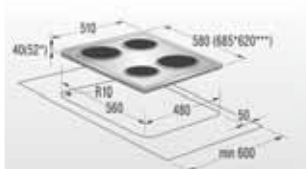

MORA 4260, 4233, 4234, 4206***, 4207***, 4232, 4205, 4243*, 4244*, 4208***, 4209***, 4203, 4204, 4200, 4632