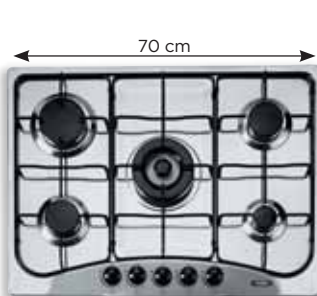

MORA 4243

PLYNOVÁ VESTAVNÁ DESKA
SAMOSTATNÁ

- 5 plynových hořáků
  (1 dvojitý 3 500 W)
- el. zapalování hořáků
  v knoflících
- elektrické napětí: 230 V
- připojení na plyn G 1/2"

5 990,- Kč NEREZ

5 590,- Kč BÍLÁ