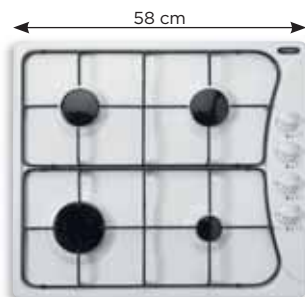

VESTAVNÉ VARNÉ DESKY SAMOSTATNÉ

MORA 4203

PLYNOVÁ VESTAVNÁ DESKA
SAMOSTATNÁ

- 4 plynové hořáky
- **elektrické zapalování hořáků v knoflicích**
- praktická dvoudílná mřížka
- elektrické napětí: 230 V
- připojení na plyn G 1/2"

4 490,- Kč NEREZ

3 990,- Kč BÍLÁ, HNĚDÁ

nerez

bílá

hnědá

MORA 4204

PLYNOVÁ VESTAVNÁ DESKA
SAMOSTATNÁ

- vybavení shodné s 4203
- navíc pojistky STOP GAS

5 990,- Kč NEREZ

5 790,- Kč BÍLÁ, HNĚDÁ

nerez

bílá

hnědá

MORA 4200

PLYNOVÁ VESTAVNÁ DESKA
SAMOSTATNÁ

- 4 plynové hořáky
- **elektrické zapalování hořáků**
- praktická dvoudílná mřížka
- elektrické napětí: 230 V
- připojení na plyn G 1/2"

3 990,- Kč NEREZ

3 490,- Kč BÍLÁ

nerez

bílá

MORA 4100

PLYNOVÁ VESTAVNÁ DESKA
SAMOSTATNÁ

- 2 plynové hořáky
- **el. zapalování v knoflicích**
- elektrické napětí: 230 V
- připojení na plyn G 1/2"

3 290,- Kč NEREZ

3 190,- Kč BÍLÁ

nerez

bílá