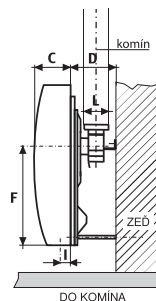

- SNÍŽENÁ VÝŠKA TOPIDLA - VHODNÉ I PRO NIŽŠÍ OKENNÍ PARAPETY
- AUTOMATICKÁ REGULACE TEPLoty 10 - 32 °C
- KVALITNÍ NEREZOVÝ HOŘÁK S POJISTKOU STOP GAS
- MOŽNOST PŘESTAVBY NA PB

MORA **6150**
MORA **6153**

PLYNOVÉ TOPIDLO

- výkon 2,5 kW
- regulace teploty termostat 10-32 °C
- odvod spalin přes zeď nebo do komína
- připojení na zemní plyn G 1/2"
- možnost přestavby na PB
- vytopí prostor až 50 m³

Ovládání topidla zajišťuje snadnou a přesnou regulaci teploty, a navíc znesnadní manipulaci dětem.

Typ	MORA 6150	MORA 6153
Výkon	2,5 kW	2,5 kW
Regulace teploty	termostat 10-32 °C	termostat 10-32 °C
Palivo spotřeba		
zemní plyn	0,307 m³/h	0,307 m³/h
propan-butan	0,229 kg/h	
Odvod spalin	přes zeď	do komína
Rozměry		
A šířka	376 mm	376 mm
B výška	552 mm	552 mm
C hloubka	172 mm	172 mm
D	cca 35 mm	cca 185 mm
E	min. 60 mm	min. 60 mm
F	404 mm	404 mm
G	188 mm	188 mm
H odvodu spalin	162 mm	
I	35 mm	49 mm
J	44 mm	44 mm
K	60 mm	
L komína		92 mm
Hmotnost netto	12,3 kg	10,7 kg

Venkovní sací koš je vyroben z nerezavějící slitiny hliníku - neomezená životnost.

5 490,- Kč

bílá