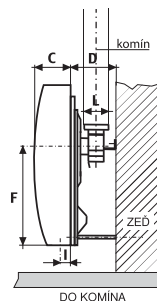

Vytopí prostor
až 95 m³

- SNÍŽENÁ VÝŠKA TOPIDLA - VHDNÉ I PRO NIŽŠÍ OKENNÍ PARAPETY
- AUTOMATICKÁ REGULACE TEPLoty 10 - 32 °C
- KVALITNÍ NEREZOVÝ HOŘÁK S POJISTKOU STOP GAS
- MOŽNOST PŘESTAVBY NA PB

MORA **6140**
MORA **6143**

PLYNOVÉ TOPIDLO

- výkon 4,2 kW
- regulace teploty termostat 10-32 °C
- odvod spalin přes zeď nebo do komína
- připojení na zemní plyn G 1/2"
- možnost přestavby na PB
- vytopí prostor až 95 m³

Snížená výška topidla, vhodné i pro nižší parapety!

Typ	MORA 6140	MORA 6143
Výkon	4,2 kW	4,2 kW
Regulace teploty	termostat 10-32 °C	termostat 10-32 °C
Palivo spotřeba		
zemní plyn	0,517 m³/h	0,517 m³/h
propan-butan	0,385 kg/h	
Odvod spalin	přes zeď	do komína
Rozměry		
A šířka	682 mm	682 mm
B výška	552 mm	552 mm
C hloubka	172 mm	172 mm
D	cca 47 mm	cca 212 mm
E	min. 90 mm	min. 90 mm
F	358 mm	358 mm
G	341 mm	341 mm
H odvodu spalin	162 mm	
I	38 mm	49 mm
J	49 mm	49 mm
K	78 mm	
L komína		92 mm
Hmotnost netto	20,3 kg	18,1 kg

6 490,- Kč

bilá