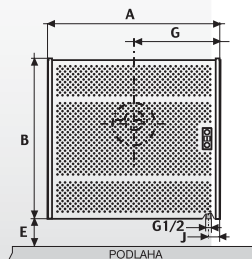

Vytopí prostor
až 95 m³

- SNÍŽENÁ VÝŠKA TOPIDLA - VHDNÉ I PRO NIŽŠÍ OKENNÍ PARAPETY
- AUTOMATICKÁ REGULACE TEPLoty 10 - 32 °C
- KVALITNÍ NEREZOVÝ HOŘÁK S POJISTKOU STOP GAS
- MOŽNOST PŘESTAVBY NA PB

MORA **6140**
MORA **6143**

PLYNOVÉ TOPIDLO

- výkon 4,2 kW
- regulace teploty termostat 10-32 °C
- odvod spalin přes zeď nebo do komína
- připojení na zemní plyn G 1/2"
- možnost přestavby na PB
- vytopí prostor až 95 m³

Snížená výška topidla, vhodné i pro nižší parapety!

Typ	MORA 6140	MORA 6143
Výkon	4,2 kW	4,2 kW
Regulace teploty	termostat 10-32 °C	termostat 10-32 °C
Palivo spotřeba		
zemní plyn	0,517 m³/h	0,517 m³/h
propan-butan	0,385 kg/h	
Odvod spalin	přes zeď	do komína
Rozměry		
A šířka	682 mm	682 mm
B výška	552 mm	552 mm
C hloubka	172 mm	172 mm
D	cca 47 mm	cca 212 mm
E	min. 90 mm	min. 90 mm
F	358 mm	358 mm
G	341 mm	341 mm
H odvodu spalin	162 mm	
I	38 mm	49 mm
J	49 mm	49 mm
K	78 mm	
L komína		92 mm
Hmotnost netto	20,3 kg	18,1 kg

6 490,- Kč

bilá