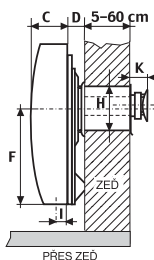

Vytopí prostor
až 95 m³

- SNÍŽENÁ VÝŠKA TOPIDLA - VHDNÉ I PRO NIŽŠÍ OKENNÍ PARAPETY
- AUTOMATICKÁ REGULACE TEPLoty 10 - 32 °C
- KVALITNÍ NEREZOVÝ HOŘÁK S POJISTKOU STOP GAS
- MOŽNOST PŘESTAVBY NA PB

MORA **6140**
MORA **6143**

PLYNOVÉ TOPIDLO

- výkon 4,2 kW
- regulace teploty termostat 10-32 °C
- odvod spalin přes zeď nebo do komína
- připojení na zemní plyn G 1/2"
- možnost přestavby na PB
- vytopí prostor až 95 m³

Snížená výška topidla, vhodné i pro nižší parapety!

Typ	MORA 6140	MORA 6143
Výkon	4,2 kW	4,2 kW
Regulace teploty	termostat 10-32 °C	termostat 10-32 °C
Palivo spotřeba		
zemní plyn	0,517 m³/h	0,517 m³/h
propan-butan	0,385 kg/h	
Odvod spalin	přes zeď	do komína
Rozměry		
A šířka	682 mm	682 mm
B výška	552 mm	552 mm
C hloubka	172 mm	172 mm
D	cca 47 mm	cca 212 mm
E	min. 90 mm	min. 90 mm
F	358 mm	358 mm
G	341 mm	341 mm
H odvodu spalin	162 mm	
I	38 mm	49 mm
J	49 mm	49 mm
K	78 mm	
L komína		92 mm
Hmotnost netto	20,3 kg	18,1 kg

6 490,- Kč

bilá