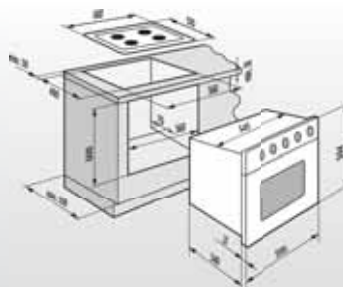

Model MORA 4603, 4608, 4615, ZT17