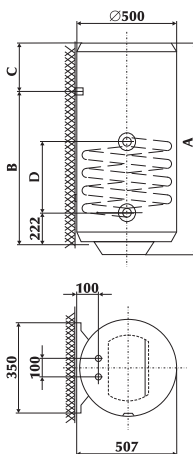

MORA **K 80**
MORA **K 120**
MORA **K 150**

ELEKTRICKÝ KOMBINOVANÝ
OHŘÍVAČ VODY

- Smaltovaná ocelová nádrž
- Hořčíková ochranná anoda
- Volba teploty do 75 °C
- Ekonomické nastavení teploty (E)
- Ochrana proti zamrznutí
- Teploměr
- Topné elementy nejsou v přímém kontaktu s vodou
- Přídavný výměník tepla

Model	K 80L/ K 080 P	K 120L/ K 120 P	K 150L/ K 150 P
Objem (l)	80	120	150
Účel			
Jeden/ několik výstupů	x	x	x
Montáž na stěnu vertikální	x	x	x
Pravé/levé připojení pro výměník tepla	G 3/4	G 3/4	G 3/4
Počet osob - průměrná spotřeba	3-4	5-6	6-8
Instalační rozměry			
A (mm)	803	1103	1318
B (mm)	565	865	1065
C (mm)	205	205	220
D (mm)	340	416	416
Připojení k rozvodu	G 1/2	G 1/2	G 1/2
Hmotnost čistá/ hrubá/ s obsahem (kg)	51/54/131	62/66/182	72/76/222
Technická charakteristika			
Pracovní tlak (bar)	6	6	6
Smaltovaná ocelová nádrž	x	x	x
Hořčíková ochranná anoda	x	x	x
Volba teploty do 75 °C	x	x	x
Ochrana proti zmrznutí	x	x	x
Indikace zahřívání	x	x	x
Teploměr	x	x	x
Průměrná tloušťka izolace (mm)	40	40	40
Ochrana proti vlhkosti	IP 25	IP 25	IP 25
Výměník tepla			
Max. tlak vytápěcího média (bar)	6	6	6
Max. vstupní teplota (°C)	85	85	85
Výkon výměníku (W)	10	18	18
Elektrická charakteristika			
Počet topných těles x výkon topných těles (W)	2x1000	2x1000	2x1000
Výkon (W)	2000	2000	2000
Napětí (V)	230	230	230
Jmenovitý proud (A)	8,7	8,7	8,7
Funkční charakteristiky			
Doba zahřívání z 15 na 75 °C	3 h 05 min	4 h 35 min	5 h 45 min
Doba zahřívání z 15 na 45 °C s výměníkem	17 min	15 min	18 min
Množství smíšené vody 40 °C (l)	151	226	276
Tepeelné ztráty (kWh/24 h)	1,39	1,77	2,05
Připojovací armatury			
Jednocestný nebo bezpečnostní ventil	x	x	x
Jednocestný ventil pro výměník tepla	x	x	x
Transportní údaje			
Rozměry obalu (mm)	600x600x902	600x600x1202	600x600x1417

7 590,- Kč K 80

8 990,- Kč K 120

9 590,- Kč K 150