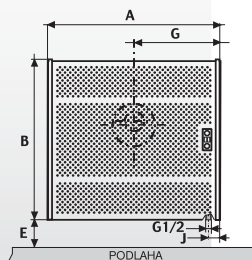

- SNÍŽENÁ VÝŠKA TOPIDLA - VHODNÉ I PRO NIŽŠÍ OKENNÍ PARAPETY
- AUTOMATICKÁ REGULACE TEPLoty 10 - 32 °C
- KVALITNÍ NEREZOVÝ HOŘÁK S POJISTKOU STOP GAS
- MOŽNOST PŘESTAVBY NA PB

MORA **6150**
MORA **6153**

PLYNOVÉ TOPIDLO

- výkon 2,5 kW
- regulace teploty termostat 10-32 °C
- odvod spalin přes zeď nebo do komína
- připojení na zemní plyn G 1/2"
- možnost přestavby na PB
- vytopí prostor až 50 m³

Ovládání topidla zajišťuje snadnou a přesnou regulaci teploty, a navíc znesnadní manipulaci dětem.

Typ	MORA 6150	MORA 6153
Výkon	2,5 kW	2,5 kW
Regulace teploty	termostat 10-32 °C	termostat 10-32 °C
Palivo spotřeba		
zemní plyn	0,307 m³/h	0,307 m³/h
propan-butan	0,229 kg/h	
Odvod spalin	přes zeď	do komína
Rozměry		
A šířka	376 mm	376 mm
B výška	552 mm	552 mm
C hloubka	172 mm	172 mm
D	cca 35 mm	cca 185 mm
E	min. 60 mm	min. 60 mm
F	404 mm	404 mm
G	188 mm	188 mm
H odvodu spalin	162 mm	
I	35 mm	49 mm
J	44 mm	44 mm
K	60 mm	
L komína		92 mm
Hmotnost netto	12,3 kg	10,7 kg

Venkovní sací koš je vyroben z nerezavějící slitiny hliníku - neomezená životnost.

5 490,- Kč

bílá