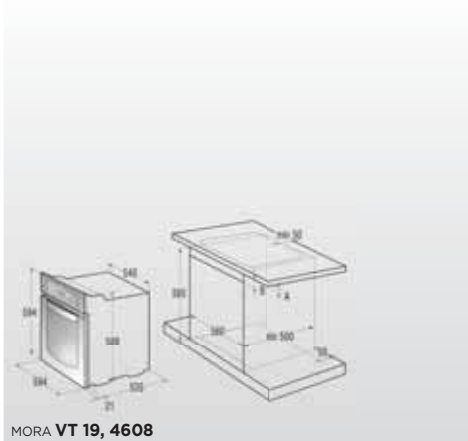

ROZMĚRY PRO ZABUDOVÁNÍ SAMOSTATNÝCH VESTAVNÝCH TRUB

MORA **MBO...**

MORA **MBC...**

MORA **VT 19**

MORA **VT 19, 4608**

ROZMĚRY PRO ZABUDOVÁNÍ VESTAVNÝCH SPORÁKŮ

Model MORA **4603, 4608, 4615, ZT02, ZT06, ZT14, ZT16, ZT17**