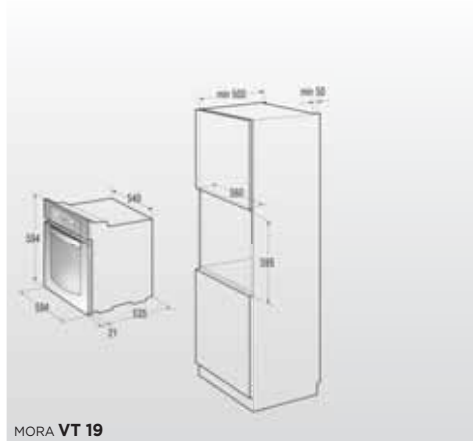

ROZMĚRY PRO ZABUDOVÁNÍ SAMOSTATNÝCH VESTAVNÝCH TRUB

MORA **MBO...**

MORA **MBC...**

MORA **VT 19**

MORA **VT 19, 4608**

ROZMĚRY PRO ZABUDOVÁNÍ VESTAVNÝCH SPORÁKŮ

Model MORA **4603, 4608, 4615, ZT02, ZT06, ZT14, ZT16, ZT17**