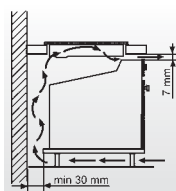

Při instalaci indukčních desek je nutné zachovat větrací mezeru pod kuchyňskou deskou min. 7 mm. Zajistěte přívod chladného vzduchu přes zadní stěnu skříňky.

POKYNY K INSTALACI INDUKČNÍCH DESEK
MORA MIT 600FC (186311), MICT620FC (241190), MICT620FX (241191), MIT640FC (241192), MIT640FX (241193), MIT320FC (241194)