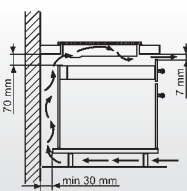

Při instalaci indukčních desek je nutné zachovat větrací mezeru pod kuchyňskou deskou min. 7 mm. Zajistěte přívod chladného vzduchu přes zadní stěnu skříňky.

POKYNY K INSTALACI INDUKČNÍCH DESEK
MORA MIT 600FC (186311), MICT620FC (241190), MICT620FX (241191), MIT640FC (241192), MIT640FX (241193), MIT320FC (241194)