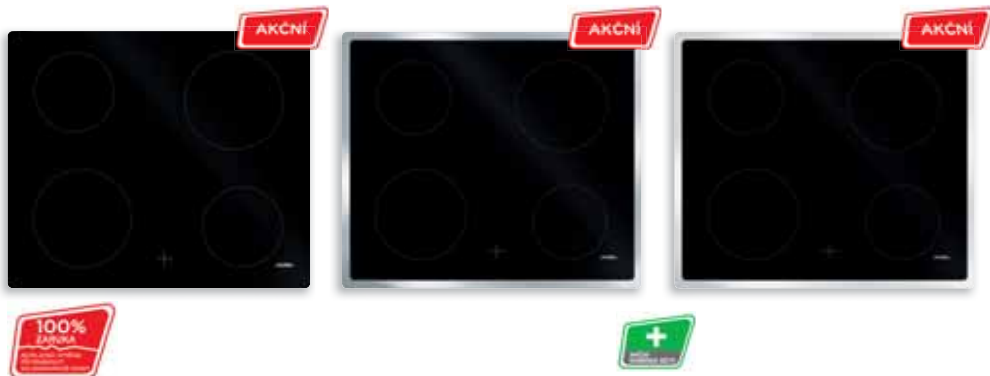

5 990,- Kč BÍLÁ

nerез

bílá

MORA 4661

ELEKTRICKÁ VESTAVNÁ DESKA PRO VESTAVNÝ SPORÁK

- 4 el. plotýnky rychlovarné
- 2x ø 145 mm, 2x ø 180 mm
- plynulá regulace výkonu 1-6
- jmenovitý příkon: 7,0 kW
- elektrické napětí: 230/400 V
- možnosti kombinace s troubou: MORA MBC 7422 FX, MBC 7303 GW, MBC 7303 GX, MBC 5103 FW, MBC 5103 FX

3 990,- Kč NEREZ

3 590,- Kč BÍLÁ

nerез

bílá

VESTAVNÉ TROUBY A DESKY PRO VESTAVNÝ SPORÁK

MORA
moje radost

MORA **MECD 610 FSC** bez rámu

MORA **MECD 610 FX** s nerez rámem

MORA **MECD 610 FW** s bílým rámem

SKLOKERAMICKÁ VESTAVNÁ DESKA

- 4 varné zóny HI-LIGHT (2x ø 180 mm, 2x ø 140 mm)
- ukazatel zbytkového tepla (cca 50 °C)
- elektrické napětí 230/400 V
- jmenovitý příkon: 6,0 kW

MORA **MBC 7303 GX**

MORA **MBC 7303 GW**

ELEKTRICKÁ VESTAVNÁ TROUBA

- speciální zamačkávací knoflíky
- dotekové ovládání hodin
- multifunkční trouba 9 funkcí
- Možnost regulace teploty 50 - 250°C
- digitální programovatelné hodiny
- programování doby pečení
- prolisy
- speciální program čištění trouby Water systém
- speciální smalt trouby ECE (Eco Clean Enamel)
- chladič systém dvířek trouby
- skleněná vnitřní strana dveří pro snadné čištění
- energetická třída A
- jmenovitý příkon: 10,4 kW / el. napětí: 230/400 V
- příslušenství: 1 x pekáč plech, 1 x pekáč, 1 x rošt