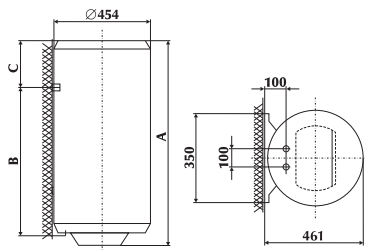

MORA **R 30**

MORA **R 50**

MORA **R 80**

MORA **R 100**

MORA **R 120**

MORA **R 150**

ELEKTRICKÝ OHŘÍVAČ
VODY

- Smaltovaná ocelová nádrž
- Hořčíková ochranná anoda
- Volba teploty do 75 °C
- Ekonomické nastavení teploty (E)
- Ochrana proti zamrznutí
- Teploměr

Model	R 030	R 050	R 080	R 100	R 120	R 150
Objem	30	50	80	100	120	150
Účel						
Jeden/ několik výstupů	x	x	x	x	x	x
Montáž na stěnu vertikální	x	x	x	x	x	x
Počet osob - průměrná spotřeba	1	2	3-4	4-5	5-6	6-8
Instalační rozměry						
A (mm)	468	570	775	935	1090	1305
B (mm)	275	365	565	715	865	1065
C (mm)	173	185	190	200	205	220
Připojení k rozvodu	G 1/2	G 1/2	G 1/2	G 1/2	G 1/2	G 1/2
Hmotnost čistá/ hrubá/ s obsahem (kg)	15,5/17,5/45,5	21/23/71	27/29/107	31/33/131	35/38/155	41/44/191
Technická charakteristika						
Pracovní tlak (bar)	6	6	6	6	6	6
Smaltovaná ocelová nádrž	x	x	x	x	x	x
Hořčíková ochranná anoda	x	x	x	x	x	x
Volba teploty do 75 °C	x	x	x	x	x	x
Indikace zahřívání	x	x	x	x	x	x
Teploměr	x	x	x	x	x	x
Průměrná tloušťka izolace (mm)	34	17	17	17	17	17
Ochrana proti vlhkosti	IP 24	IP 24	IP 24	IP 24	IP 24	IP 24
Elektrická charakteristika						
Výkon (W)	2000	2000	2000	2000	2000	2000
Napětí (V)	230	230	230	230	230	230
Funkční charakteristiky						
Doba zahřívání z 15 na 75 °C	1 h 05 min	1 h 55 min	3 h 05 min	3 h 55 min	4 h 35 min	5 h 45 min
Množství smíšené vody 40 °C (l)	49	95	146	193	226	282
Teplenné ztráty (kWh/24 h)	0,9	1,23	1,57	1,78	1,99	2,06
Připojovací armatury						
Jednocestný nebo bezpečnostní ventil	x	x	x	x	x	x
Transportní údaje						
Rozměry obalu (mm)	480x490x493	480x490x595	480x490x800	480x490x960	480x490x1115	480x490x1330

3 690,- Kč R 30

4 190,- Kč R 50

4 890,- Kč R 80

5 290,- Kč R 100

5 790,- Kč R 120

5 990,- Kč R 150