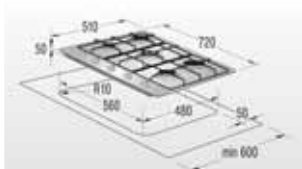

MORA 4245, 4246