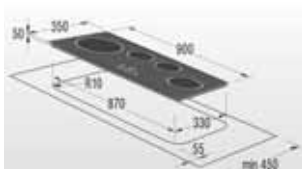

MORA MECT 930 FC