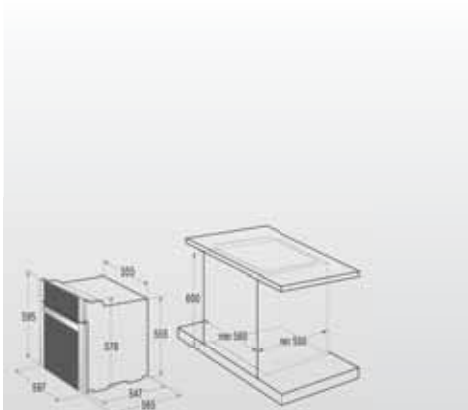

ROZMĚRY PRO ZABUDOVÁNÍ SAMOSTATNÝCH VESTAVNÝCH TRUB

MORA **MBO...**

MORA **MBC...**

MORA **VT 19**

MORA **VT 19, 4608**

ROZMĚRY PRO ZABUDOVÁNÍ VESTAVNÝCH SPORÁKŮ

Model MORA **4603, 4608, 4615, ZT02, ZT06, ZT14, ZT16, ZT17**