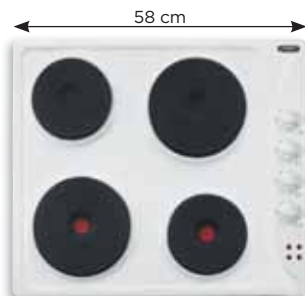

VESTAVNÉ VARNÉ DESKY SAMOSTATNÉ

MORA **4150** s nerez rámem

MORA **4150** s bílým rámem

SKLOKERAMICKÁ VESTAVNÁ
DESKA SAMOSTATNÁ

- 1x varná zóna ø 145 mm HI-LIGHT
- 1x varná zóna ø 180 mm HI-LIGHT
- **ukazatel zbytkového tepla (cca 50 °C)**
- plynulá regulace výkonu 0-11
- ukazatel funkce
- elektrické napětí: 230 V
- jmenovitý příkon: 2,9 kW

6 990,- Kč NEREZ

6 790,- Kč BÍLÁ

nerez rám

bílý rám

MORA **MEC 310 FSC**
bez rámu

SKLOKERAMICKÁ VESTAVNÁ
DESKA SAMOSTATNÁ

- 1x varná zóna ø 145 mm
- 1x varná zóna ø 180 mm
- **ukazatel zbytkového tepla (cca 50 °C)**
- regulace výkonu 0-6
- ukazatel funkce
- elektrické napětí: 230 V
- jmenovitý příkon: 2,9 kW

5 990,- Kč

MORA **4260**

ELEKTRICKÁ VESTAVNÁ
SAMOSTATNÁ

- 4 elektrické plotýnky
  – 2 rychlovarné 2x ø 145 mm,
  2x ø 180 mm
- **ukazatel funkce každé plotýnky**
- regulace výkonu 0-6
- elektrické napětí: 230/400 V
- jmenovitý příkon: 6,0 kW

nerez

bílá

4 680,- Kč NEREZ

4 350,- Kč BÍLÁ