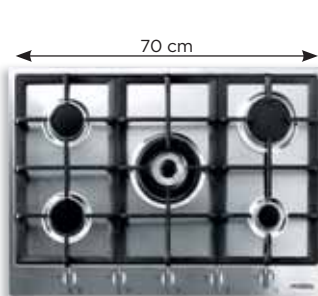

VESTAVNÉ VARNÉ DESKY SAMOSTATNÉ

MORA
moje radost

MORA 4245

PLYNOVÁ VESTAVNÁ DESKA
SAMOSTATNÁ

- tři litinové mřížky
- 5 plynových hořáků
  (1 dvojitý 3500 W)
- elektrické zapalování
  v knoflících
- elektrické napětí: 230 V
- připojení na plyn G1/2"

8 990,- Kč MATNÝ NEREZ