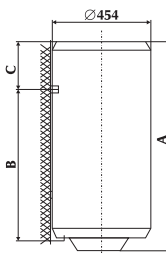

MORA S 80 MORA S 120

ELEKTRICKÝ OHŘÍVAČ VODY

- Smaltovaná ocelová nádrž
- Hořčíková ochranná anoda
- Volba teploty do 75 °C

Model	S 080	S 120
Objem (l)	80	120
Účel		
Jeden/ několik výstupů	x	x
Montáž na stěnu vertikální	x	x
Počet osob - průměrná spotřeba	3-4	5-6
Instalační rozměry		
A (mm)	766	1081
B (mm)	565	865
C (mm)	190	205
Připojení k rozvodu	G 1/2	G 1/2
Hmotnost čistá/ hrubá/ s obsahem (kg)	27/29/107	35/38/155
Technická charakteristika		
Pracovní tlak (bar)	6	6
Smaltovaná ocelová nádrž	x	x
Hořčíková ochranná anoda	x	x
Volba teploty do 75 °C	x	x
Indikace zahřívání	x	x
Teploměr	x	x
Průměrná tloušťka izolace (mm)	17	17
Ochrana proti vlhkosti	IP 24	IP 24
Elektrická charakteristika		
Výkon (W)	2000	2000
Napětí (V)	230	230
Funkční charakteristiky		
Doba zahřívání z 15 na 75 °C	3 h 05 min	4 h 35 min
Množství smíšené vody 40 °C (l)	146	226
Tepebné ztráty (kWh/24 h)	1,57	1,99
Připojovací armatury		
Jednocostranný nebo bezpečnostní ventil	x	x
Transportní údaje		
Rozměry obalu (mm)	480x490x800	480x490x1115

3 990,- Kč S 80

4 990,- Kč S 120