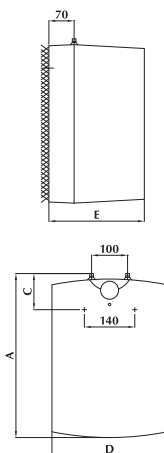

MORA **OV 10** MORA **OV 15**

ELEKTRICKÝ TLAKOVÝ OHŘÍVAČ VODY POD UMYVADLO

- Smaltovaná ocelová nádrž
- Hořčíková ochranná anoda
- Volba teploty do 75 °C

Model	OV 10	OV 15
Objem (l)	10	15
Účel		
Jeden/ několik výstupů	x	x
Instalace pod	x	x
Instalace nad	-	-
Instalační rozměry		
A (mm)	500	500
C (mm)	122	122
D (mm)	350	350
E (mm)	265	310
Připojení k rozvodu	G 1/2	G 1/2
Hmotnost čistá/ hrubá/ s obsahem (kg)	8/9/18	11/12/26
Technická charakteristika		
Pracovní tlak (bar)	6	6
Smaltovaná ocelová nádrž	x	x
Hořčíková ochranná anoda	x	x
Volba teploty do 75 °C	x	x
Ochrana proti zmrznutí	x	x
Indikace zahřívání	x	x
Teploměr	x	x
Průměrná tloušťka izolace (mm)	40	30
Ochrana proti vlhkosti	IP 24	IP 24
Elektrická charakteristika		
Výkon (W)	2000	2000
Napětí (V)	230	230
Jmenovitý proud (A)	8,7	8,7
Funkční charakteristiky		
Doba zahřívání z 15 na 75 °C	22 min	33 min.
Množství smíšené vody 40 °C (l)	18	27
Tepeelné ztráty (kWh/24 h)	0,33	0,40
Připojovací armatury		
Jednocestný nebo bezpečnostní ventil	x	x
Transportní údaje		
Rozměry obalu (mm)	300x400x530	350x400x530

2 990,- Kč OV 10

3 390,- Kč OV 15