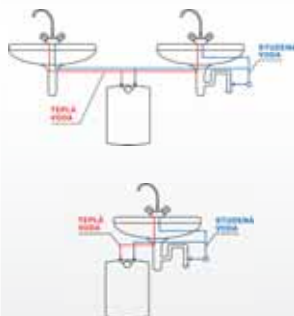

3 990,- Kč S 80

4 990,- Kč S 120

MORA **OV 10** MORA **OV 15**

ELEKTRICKÝ TLAKOVÝ OHŘÍVAČ VODY POD UMYVADLO

- Smaltovaná ocelová nádrž
- Hořčíková ochranná anoda
- Volba teploty do 75 °C

Model	OV 10	OV 15
Objem (l)	10	15
Účel		
Jeden/ několik výstupů	x	x
Instalace pod	x	x
Instalace nad	-	-
Instalační rozměry		
A (mm)	500	500
C (mm)	122	122
D (mm)	350	350
E (mm)	265	310
Připojení k rozvodu	G 1/2	G 1/2
Hmotnost čistá/ hrubá/ s obsahem (kg)	8/9/18	11/12/26
Technická charakteristika		
Pracovní tlak (bar)	6	6
Smaltovaná ocelová nádrž	x	x
Hořčíková ochranná anoda	x	x
Volba teploty do 75 °C	x	x
Ochrana proti zmrznutí	x	x
Indikace zahřívání	x	x
Teploměr	x	x
Průměrná tloušťka izolace (mm)	40	30
Ochrana proti vlhkosti	IP 24	IP 24
Elektrická charakteristika		
Výkon (W)	2000	2000
Napětí (V)	230	230
Jmenovitý proud (A)	8,7	8,7
Funkční charakteristiky		
Doba zahřívání z 15 na 75 °C	22 min	33 min.
Množství smíšené vody 40 °C (l)	18	27
Tepeelné ztráty (kWh/24 h)	0,33	0,40
Připojovací armatury		
Jednocestný nebo bezpečnostní ventil	x	x
Transportní údaje		
Rozměry obalu (mm)	300x400x530	350x400x530