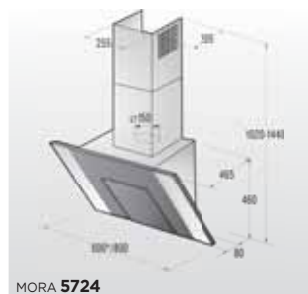

ROZMĚRY ODSAVAČŮ