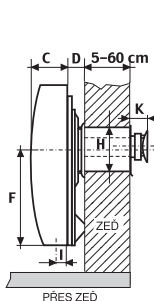

- SNÍŽENÁ VÝŠKA TOPIDLA - VHODNÉ I PRO NIŽŠÍ OKENNÍ PARAPETY
- AUTOMATICKÁ REGULACE TEPLoty 10 - 32 °C
- KVALITNÍ NEREZOVÝ HOŘÁK S POJISTKOU STOP GAS
- MOŽNOST PŘESTAVBY NA PB

MORA **6150**
MORA **6153**

PLYNOVÉ TOPIDLO

- výkon 2,5 kW
- regulace teploty termostat 10-32 °C
- odvod spalin přes zeď nebo do komína
- připojení na zemní plyn G 1/2"
- možnost přestavby na PB
- vytopí prostor až 50 m³

Ovládání topidla zajišťuje snadnou a přesnou regulaci teploty, a navíc znesnadní manipulaci dětem.

Typ	MORA 6150	MORA 6153
Výkon	2,5 kW	2,5 kW
Regulace teploty	termostat 10-32 °C	termostat 10-32 °C
Palivo spotřeba		
zemní plyn	0,307 m³/h	0,307 m³/h
propan-butan	0,229 kg/h	
Odvod spalin	přes zeď	do komína
Rozměry		
A šířka	376 mm	376 mm
B výška	552 mm	552 mm
C hloubka	172 mm	172 mm
D	cca 35 mm	cca 185 mm
E	min. 60 mm	min. 60 mm
F	404 mm	404 mm
G	188 mm	188 mm
H odvodu spalin	162 mm	
I	35 mm	49 mm
J	44 mm	44 mm
K	60 mm	
L komína		92 mm
Hmotnost netto	12,3 kg	10,7 kg

Venkovní sací koš je vyroben z nerezavějící slitiny hliníku - neomezená životnost.

5 490,- Kč

bílá