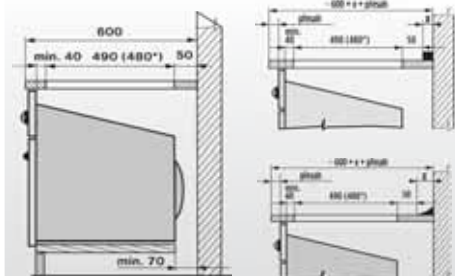

Model MORA 4621, 4622, 4632, 4100, 4200*, 4203*, 4204*, 4205*, 4232*, MEC 630 FX*, MECT 630 FX*, 4234*, 4244*, 4260*