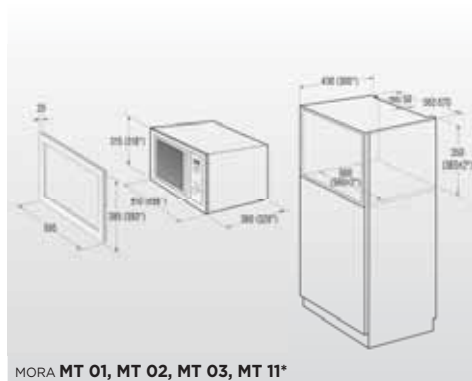

MORA **MT 05**

ROZMĚRY PRO ZABUDOVÁNÍ MIKROVLNNÝCH TRUB

MORA **MT 01, MT 02, MT 03, MT 11***