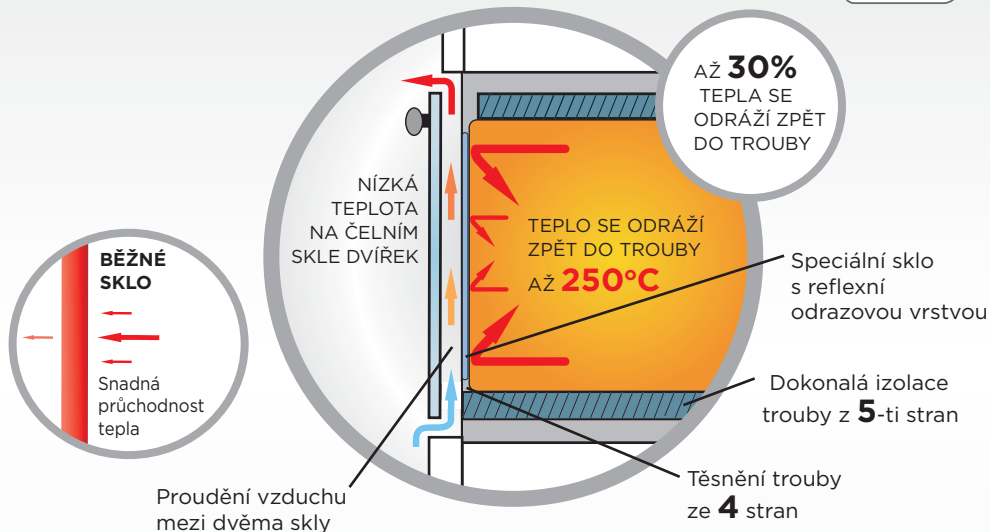

černá

HLAVNÍ PŘEDNOSTI SPORÁKŮ MORA

Snadné čištění skla

Lišta chrání linku před horkým vzduchem

Sklokeramická deska je rovná a hladká

Největší plech - MAXI 7,5 l

Nové ergonomické knoflíčky

Instalace bez mezery mezi kuchyňskou linkou a sporákem

Multifunkční trouba 55L

Nové příslušenství - hluboký plech je možno vkládat do myčky (i 45 cm) nebo do dřezu

Zásuvka/ Sklopná dvířka

Praktický sokl nepřekáží umývání podlahy

NOVÁ KONSTRUKCE DVÍŘEK TROUBY ŠETŘÍ VAŠI ENERGII A ZARUČUJE BEZPEČNOST

DOPORUČENÉ TEPLoty A FUNKCE PEČENÍ

250°C			Silné grilování
200°C			Klasické pečení
180°C			
100°C			Čištění trouby Water Systém
50°C			
30°C			Rozmrazování

MORA MEC 67322 FX

ELEKTRICKÝ SPORÁK

- Sklokeramická vařidlová deska
- 4 varné zóny HI-LIGHT (1x duo zóna Ø 210/120 mm, 2x 145 mm, 1x ovál Ø 265/170 mm)
- Ukazatel zbytkového tepla
- Termostat trouby 50-275 °C
- **Dotekové ovládání hodin**
- Digitální programovatelné hodiny
- Programování doby pečení
- **Multifunkční trouba 9 funkcí**
- Speciální program čištění trouby Water systém
- Speciální smalt trouby ECE (Eco Clean Enamel)
- Teleskopické výsuvné rošty
- Velký průhled do trouby
- **Energetická třída A**
- Odkládací prostor
- (v x š x h) 85 x 60 x 60 cm
- Elektrické napětí: 230/400 V
- Jmenovitý příkon: 10,3 kW
- Příslušenství: 1 x pečicí plech, 1 x pekáč, 1 x rošt, katalitický kryt ventilátoru