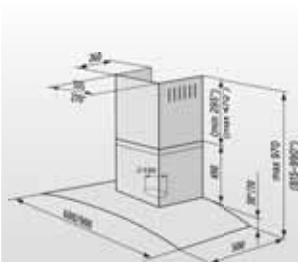

MORA 5706 (*60cm)