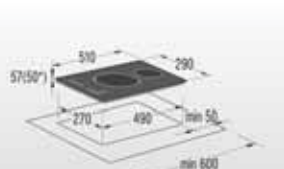

MORA MECT 310 FSC, 4150, MEC 310 FSC, 4160, 4100