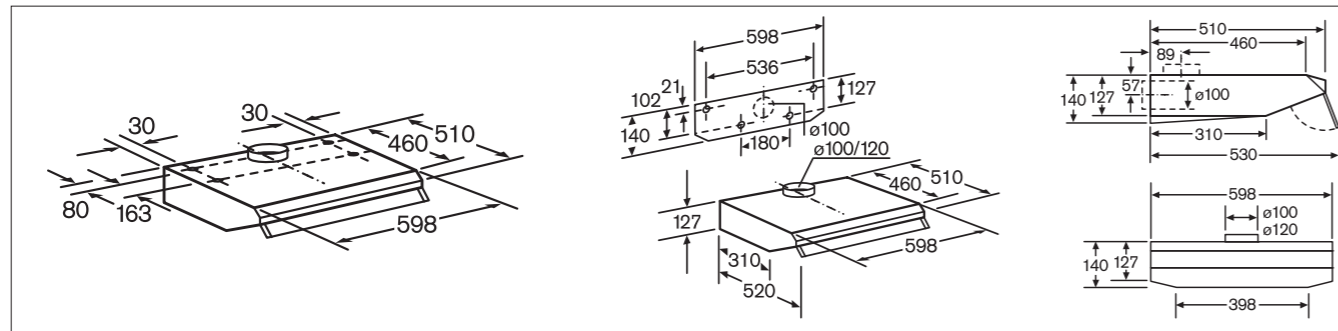

Zvláštní příslušenství:

DHZ 5145 – montážní sada pro provoz s cirkulací včetně aktivního uhlíkového filtru
DHZ 6550 – nerezový panel na zadní stěnu
DHZ 6055 – pochromovaný odkládací rošt

Rozměry spotřebiče (V x Š x H) v mm: 793–970 x 600 x 500

Zvláštní příslušenství:

DHZ 5145 – montážní sada pro provoz s cirkulací včetně aktivního uhlíkového filtru
DHZ 9550 – nerezový panel na zadní stěnu
DHZ 9055 – pochromovaný odkládací rošt

Rozměry spotřebiče (V x Š x H) v mm: 793–970 x 900 x 500 (odvětrání/cirkulace)