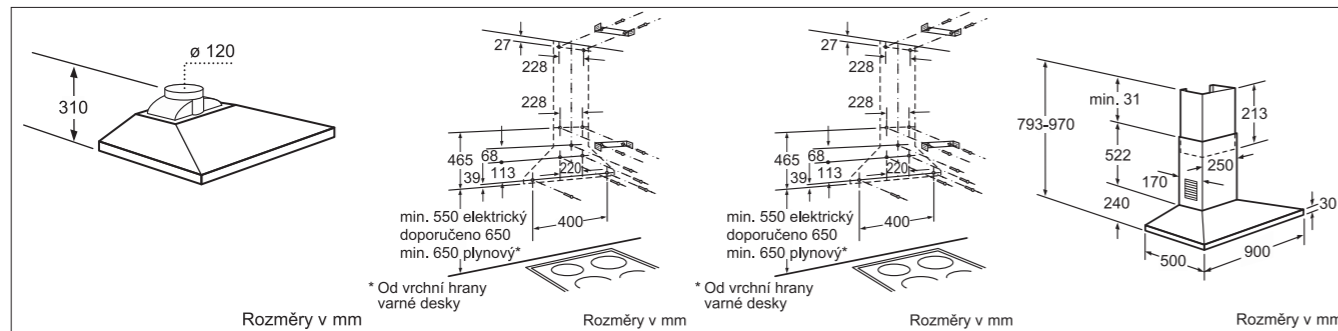

DWW 091451

Provoz s odvětráním

Při provozu s odvětráním je vzduch čištěný kovovým tukovým filtrem odváděn do volného prostoru. Vznikající podtlak v místnosti umožňuje proudění čerstvého vzduchu otevřenými okny a sousedícími místnostmi zpět do místnosti s odsavačem par.

Výhody

- Efektivnější čištění vzduchu.

Nevýhody

- Tepelné ztráty v zimním období.
- Náročnější instalace.

Provoz s cirkulací vzduchu

Pokud není ze stavebních důvodů možný provoz s odvětráním, můžete takřka všechny odsavače par použít v provozu s cirkulací vzduchu. I při tomto druhu provozu je vzduch čištěn tukovým filtrem. Před navrácením tohoto vzduchu zpět do místnosti navíc odstraňuje aktivní uhlíkový filtr pachové částičky v něm obsažené.

Výhody

- Jednoduchá instalace.
- Žádné tepelné ztráty v zimním ani letním období.

Nevýhody

- Výměna uhlíkového filtru (1x ročně) – dodatečné finanční náklady.
- Vyšší hlučnost.
- Nižší výkon odsavače.