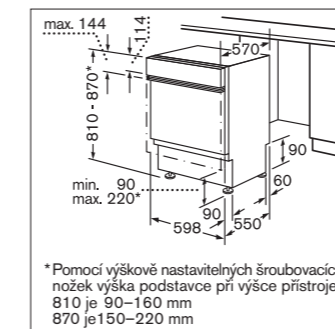

Rozměry spotřebiče (V x Š x H) v mm: 810 x 598 x 570
Rozměry pro vestavbu (V x Š x H) v mm: 810-870 x 600 x 570

Rozměry spotřebiče (V x Š x H) v mm: 810 x 598 x 570
Rozměry pro vestavbu (V x Š x H) v mm: 810-870 x 600 x 570

Rozměry spotřebiče (V x Š x H) v mm: 1772 x 541 x 545
Rozměry pro vestavbu (V x Š x H) v mm: 1780 x 562 x 500

Rozměrové výkresy

NOVINKA

SGI 55E75EU, nerez Myčka nádobí, 60 cm
17 990 Kč
16 490 Kč
15 670 Kč

Rozměry spotřebiče (V x Š x H) v mm: 810 x 598 x 570
Rozměry pro vestavbu (V x Š x H) v mm: 810-870 x 600 x 570

Rozměry spotřebiče (V x Š x H) v mm: 810 x 598 x 550
Rozměry pro vestavbu (V x Š x H) v mm: 810-870 x 600 x 550