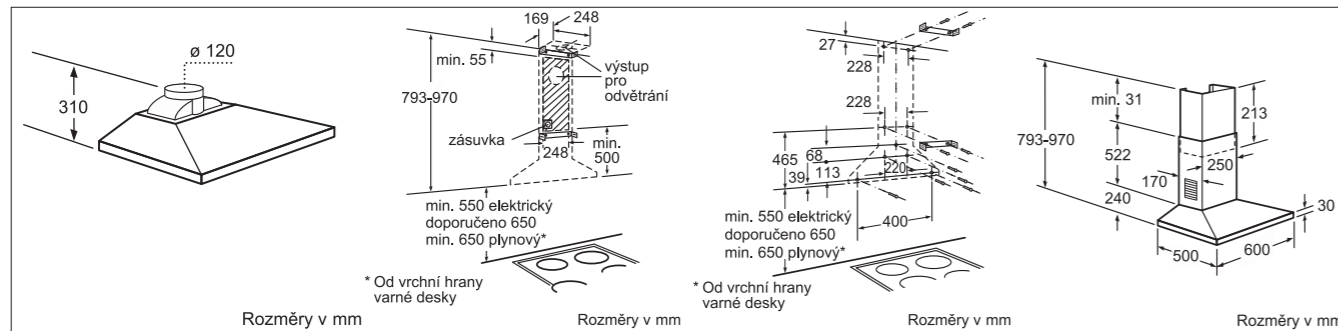

DWW 061451

Provoz s odvětráním

Při provozu s odvětráním je vzduch čištěný kovovým tukovým filtrem odváděn do volného prostoru. Vznikající podtlak v místnosti umožňuje proudění čerstvého vzduchu otevřenými okny a sousedícími místnostmi zpět do místnosti s odsavačem par.

Výhody

- Efektivnější čištění vzduchu.

Nevýhody

- Tepelné ztráty v zimním období.
- Náročnější instalace.

Provoz s cirkulací vzduchu

Pokud není ze stavebních důvodů možný provoz s odvětráním, můžete takřka všechny odsavače par použít v provozu s cirkulací vzduchu. I při tomto druhu provozu je vzduch čištěn tukovým filtrem. Před navrácením tohoto vzduchu zpět do místnosti navíc odstraňuje aktivní uhlíkový filtr pachové částičky v něm obsažené.

Výhody

- Jednoduchá instalace.
- Žádné tepelné ztráty v zimním ani letním období.

Nevýhody

- Výměna uhlíkového filtru (1x ročně) – dodatečné finanční náklady.
- Vyšší hlučnost.
- Nižší výkon odsavače.

Optimální klima – výměna vzduchu a výkon odsavače

Optimální klima pro každou kuchyni

Obnovování vzduchu přizpůsobené užívání místnosti je předpokladem pro příjemné a zdravé klima v místnosti. Optimální výměna vzduchu je stanovena cca 6 až 12krát za hodinu. Potřebný výkon maximálního výkonového stupně odsavače par, měřeno v m³/h, lze určit pomocí objemu místnosti a potřebné výměny vzduchu.

Příliš nízký výkon odsavače

- Nedostatečné odsávání.

Příliš vysoký výkon odsavače

- Odsávání také není optimální.
- Např. při provozu s odvětráním může být v zimě odváděno ven z místnosti příliš mnoho ohřátého vzduchu.

Jednoduchý příklad výpočtu ke zjištění potřebného výkonu odsavače par

Objem místnosti (délka x šířka x výška) vynásobíme průměrnou výměnou vzduchu 10 (10x/hod.).

Příklad výpočtu