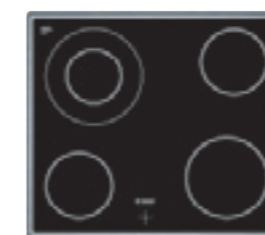

El. sklokeramická varná deska