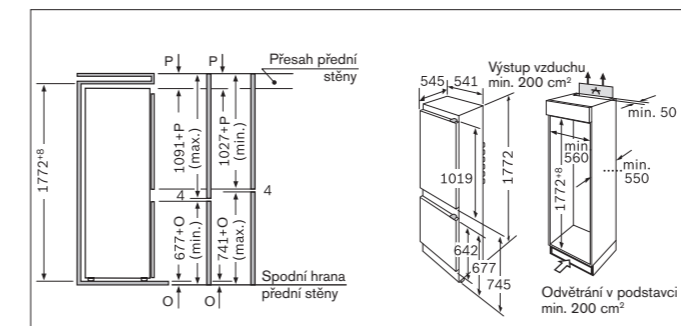

Výrobky k doplnění základních setů

Myčky nádobí

SGI 53E62EU, bílá Myčka nádobí, 60 cm
14 990 Kč
13 490 Kč
12 820 Kč

- třída spotřeby energie: **A**
- třída účinnosti mytí: **A**
- třída účinnosti sušení: **A**
- **5 mycích programů:** intenzivní 70 °C, normal 65 °C, Eco 50 °C, rychlý 35 °C, předmytí
- spotřeba v programu Eco 50 °C: el. energie: **1,05 kWh**, voda: **17 l**
- **regenerační elektronika**
- **AquaStop se zárukou**
- **LED ukazatel průběhu programu**
- **elektronické ukazatele nedostatku soli a leštidla**
- výškově nastavitelný horní koš
- zápusťný otočný volič
- polinixové dno myčky
- objem: 12 sad nádobí
- hlučnost: **52 dB** (re 1 pW)

SGI 53E55EU, nerez Myčka nádobí, 60 cm
15 990 Kč
14 490 Kč
13 770 Kč

- třída spotřeby energie: **A**
- třída účinnosti mytí: **A**
- třída účinnosti sušení: **A**
- **5 mycích programů:** intenzivní 70 °C, normal 65 °C, Eco 50 °C, rychlý 35 °C, předmytí
- spotřeba v programu Eco 50 °C: el. energie: **1,05 kWh**, voda: **17 l**
- speciální funkce: **1/2 náplň**
- **regenerační elektronika**
- **AquaStop se zárukou**
- **LED ukazatel průběhu programu**
- **elektronické ukazatele nedostatku soli a leštidla**
- výškově nastavitelný horní koš
- zápusťný otočný volič
- polinixové dno myčky
- objem: 12 sad nádobí
- hlučnost: **52 dB** (re 1 pW)

Rozměry spotřebiče (V x Š x H) v mm: 810 x 598 x 570
Rozměry pro vestavbu (V x Š x H) v mm: 810-870 x 600 x 570

Rozměry spotřebiče (V x Š x H) v mm: 810 x 598 x 570
Rozměry pro vestavbu (V x Š x H) v mm: 810-870 x 600 x 570

Výrobky k doplnění základních setů

Kombinace chladnička/mraznička

KIV 34V00 AntiBacteria Kombinace chladnička/ mraznička
21 790 Kč
17 490 Kč
16 620 Kč