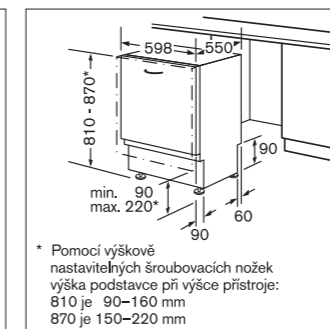

SGV 43E93EU