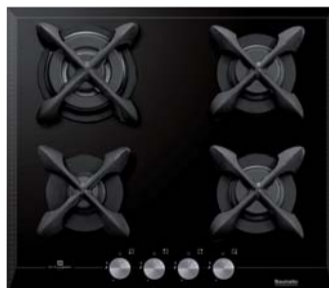

NOVINKA

PHG602

Pythagora 60 cm plynová varná deska
1 x 3,50 kW trojitý (wok) hořák • Bezpečnostní pojistka na všech hořácích • Litinové mřížky RANA design
Automatické knoflíkové zapalování
MOC: 11 990 Kč
Akční cena: 11 490 Kč
Setová cena: 10 490 Kč