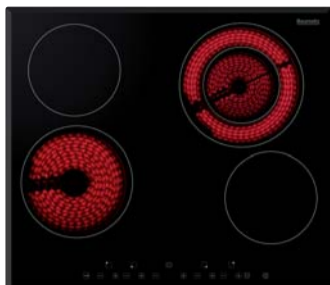

NOVINKA

BHC606BE

60 cm dotyková sklokeramická varná deska
4 x varná zóna High Light, z toho 1 x dvojitá varná zóna Ø 140/200 mm
Přední dotykové ovládání • 4 ukazatele zbytkového tepla • Bezpečnostní zámek • Časovač • Zkosené okraje
MOC: 13 990 Kč
Akční cena: 11 990 Kč*
Setová cena: 10 990 Kč*